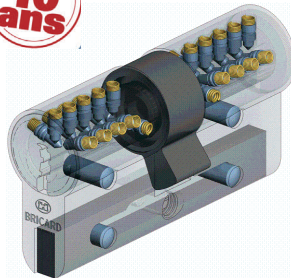

applications principales

- Organigrammes
- Sécurité renforcée
- Gestion des clés

caractéristiques

- **Sécurité active**
 - 15 goupilles sur 5 axes
 - mobile breveté incorporé à la clé, date de validité 2025
 - protection contre la reproduction : la carte de propriété protège contre toute reproduction non autorisée des clés
 - 18 milliards de cylindres variés différents (19 goupilles sur 5 axes)
- **Sécurité passive**
 - résistance au crochetage et au bumping : grâce au grand nombre de goupilles sur 5 axes, dont 2 actionnées par le mobile. Les goupilles sont multiformes.
 - résistance à la casse et à la torsion : équipé du système Sécurité Visible : un cœur constitué de 6 segments rigides qui renforcent la résistance, et d'un segment flexible pour retarder la rupture du cylindre ; ce système est visible aux deux extrémités du cylindre même installé sur une porte.
 - résistance à l'enfoncement : panneton déporté
 - résistance au perçage :
 - 1 goupille en acier traité en face avant du corps.
 - toutes les goupilles sont en inox
- **Capacité d'organigramme** : 85 000 000 de variées
- **Compatibilité**
 - compatible avec les cylindres européens Chifral et la gamme des cylindres ronds Chifral S2
 - les clés Chifral S2 ouvrent les cylindres Chifral
- **Durabilité** : Testé à plus de 100 000 cycles

cylindre de haute sécurité

Chifral S2

Série 7530

GARANTIE
10 ans

gros plan

PROTECTION DE LA REPRODUCTION

La carte de propriété et le mobile de la clé (système breveté jusqu'en 2025) protègent contre toute reproduction illicite